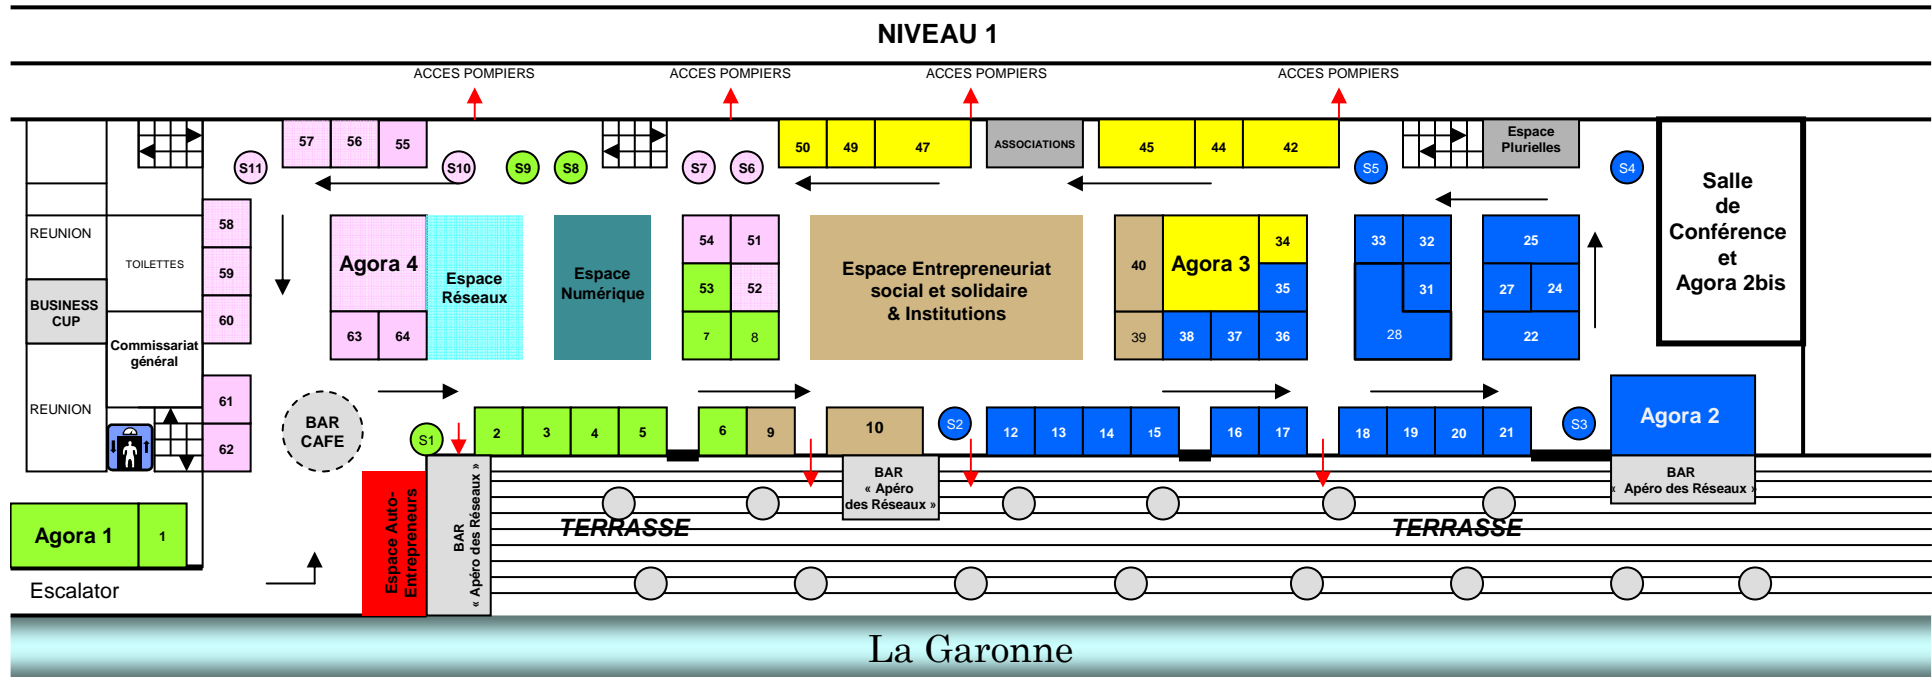

SALON DE L'ENTREPRISE AQUITAINE 2012

6 ET 7 JUIN 2012 - HANGAR 14 - BORDEAUX

LE PARCOURS :

- ETAPE 1

Je cherche une idée et m'informe sur la franchise
- ETAPE 2

Je valide mon dossier de création ou de reprise
- ETAPE 3

Je finance mon projet
- ETAPE 4

Je m'installe et je me développe
- LES STANDS SOLO

LES ESPACES THEMATIQUES :

- ★

Espace Auto-Entrepreneurs
- ★

Espace Réseaux
- ★

Espace Numérique
- ★

Espace Entrepreneuriat social et solidaire